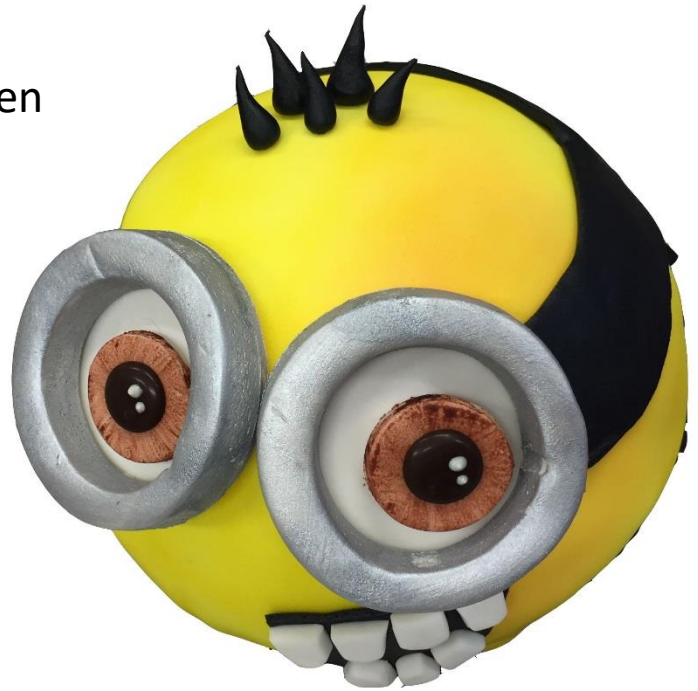

Tortenbeispiele

Minion-Torte

Spezialtorte rund 22cm/10 Personen

Weitere Größen:

20cm/8 Personen   CHF 48.00

26cm/12 Personen   CHF 72.00

30cm/14 Personen   CHF 84.00

Mögliche Füllungen: Schwarzwälder-, Schweden-, Quers Schoggi-, Diplomatcrème-Torte.

Quark-/Joghurt- oder Champagnerschwedenfüllung **nicht möglich.**

Bestellung im Voraus: 3 Tage