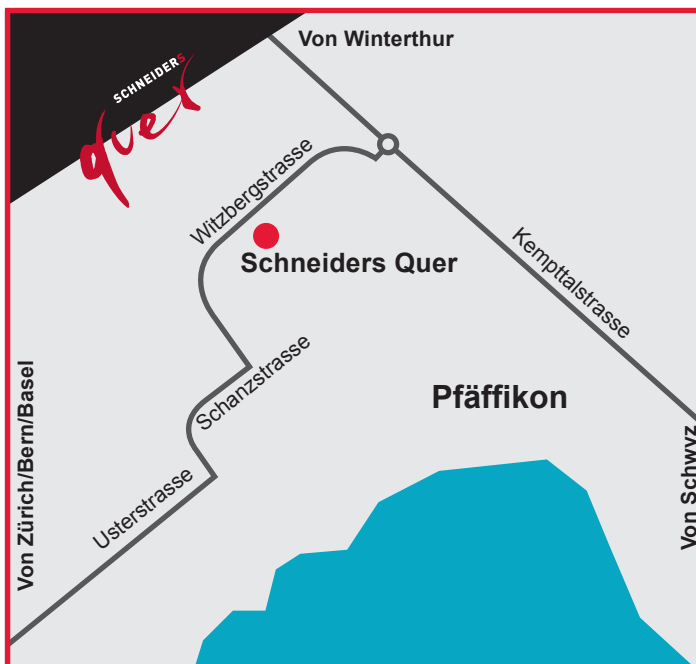

Lageplan

Anreise

Von Zürich, Bern, Basel, Genf:

Autobahn bis Uster, Ausfahrt Uster-Nord, Richtung Pfäffikon fahren, eingangs Pfäffikon (bei Moebel Waeber) links abbiegen Richtung Fehraltorf. Der Strasse ca. 800 m folgen. Sie finden uns rechts gleich vor dem Lebensmittelladen Aldi

Von Winterthur, St. Gallen, Deutschland:

Autobahn Richtung Zürich bis Ausfahrt Effretikon. Richtung Wetzikon/Rapperswil bis nach Pfäffikon fahren. Eingangs Pfäffikon in den Kreisverkehr einfahren und die erste Ausfahrt rechts nehmen. Sie finden uns nach ca. 500 m links gleich nach dem Lebensmittelladen Aldi

Von Schwyz, Luzern, Zug, Italien:

Richtung Rapperswil-Jona über den Seedamm, weiter nach Rüti. Autobahn Richtung Zürich. Ausfahrt Hinwil/Wetzikon nehmen und Richtung Pfäffikon fahren. Durch Pfäffikon hindurchfahren bis ans Ende des Dorfes. In den Kreisverkehr einfahren und dritte (letzte) Ausfahrt Richtung Uster nehmen. Sie finden uns nach ca. 500 m links gleich nach dem Lebensmittelladen Aldi