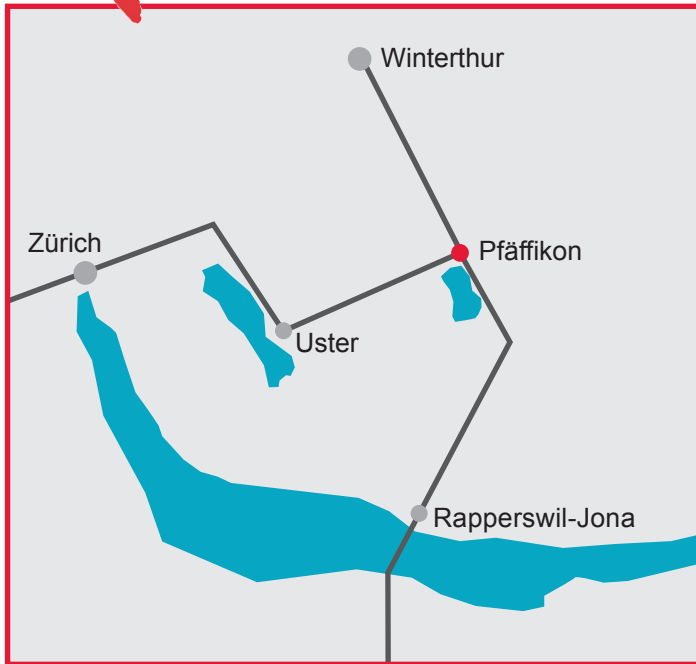

Lageplan

Anreise

Von Zürich, Bern, Basel, Genf:

Autobahn bis Uster, Ausfahrt Uster-Nord, Richtung Pfäffikon fahren, eingangs Pfäffikon (bei Moebel Waeber) links abbiegen Richtung Fehraltorf. Der Strasse ca. 800 m folgen. Sie finden uns rechts gleich vor dem Lebensmittelladen Aldi

Von Winterthur, St. Gallen, Deutschland:

Autobahn Richtung Zürich bis Ausfahrt Effretikon. Richtung Wetzikon/Rapperswil bis nach Pfäffikon fahren. Eingangs Pfäffikon in den Kreisverkehr einfahren und die erste Ausfahrt rechts nehmen. Sie finden uns nach ca. 500 m links gleich nach dem Lebensmittelladen Aldi

Von Schwyz, Luzern, Zug, Italien:

Richtung Rapperswil-Jona über den Seedamm, weiter nach Rüti. Autobahn Richtung Zürich. Ausfahrt Hinwil/Wetzikon nehmen und Richtung Pfäffikon fahren. Durch Pfäffikon hindurchfahren bis ans Ende des Dorfes. In den Kreisverkehr einfahren und dritte (letzte) Ausfahrt Richtung Uster nehmen. Sie finden uns nach ca. 500 m links gleich nach dem Lebensmittelladen Aldi