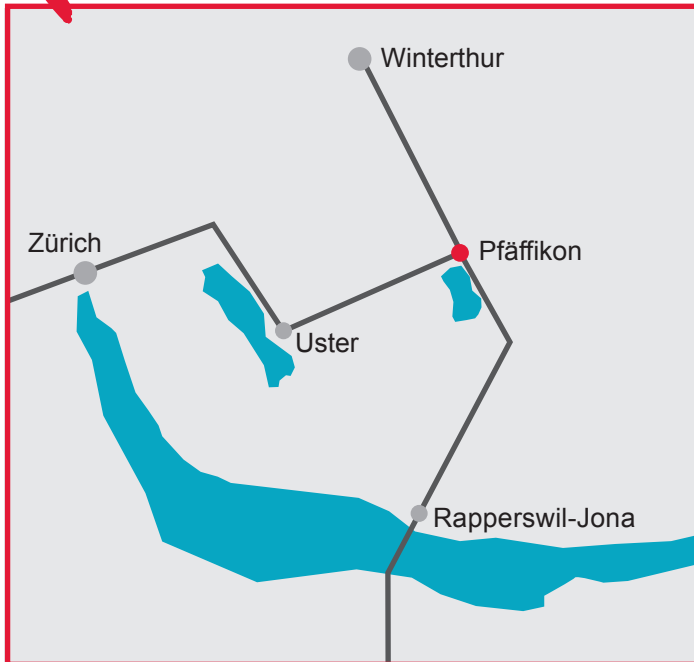

Lageplan

Anreise

Von Zürich, Bern, Basel, Genf:

Autobahn bis Uster, Ausfahrt Uster-Nord, Richtung Pfäffikon fahren, eingangs Pfäffikon (bei Moebel Waeber) links abbiegen Richtung Fehraltorf. Der Strasse ca. 800 m folgen. Sie finden uns rechts gleich vor dem Lebensmittelladen Aldi

Von Winterthur, St. Gallen, Deutschland:

Autobahn Richtung Zürich bis Ausfahrt Effretikon. Richtung Wetzikon/Rapperswil bis nach Pfäffikon fahren. Eingang Pfäffikon in den Kreisverkehr einfahren und die erste Ausfahrt rechts nehmen. Sie finden uns nach ca. 500 m links gleich nach dem Lebensmittelladen Aldi

Von Schwyz, Luzern, Zug, Italien:

Richtung Rapperswil-Jona über den Seedamm, weiter nach Rüti. Autobahn Richtung Zürich. Ausfahrt Hinwil/Wetzikon nehmen und Richtung Pfäffikon fahren. Durch Pfäffikon hindurchfahren bis ans Ende des Dorfes. In den Kreisverkehr einfahren und dritte (letzte) Ausfahrt Richtung Uster nehmen. Sie finden uns nach ca. 500 m links gleich nach dem Lebensmittelladen Aldi