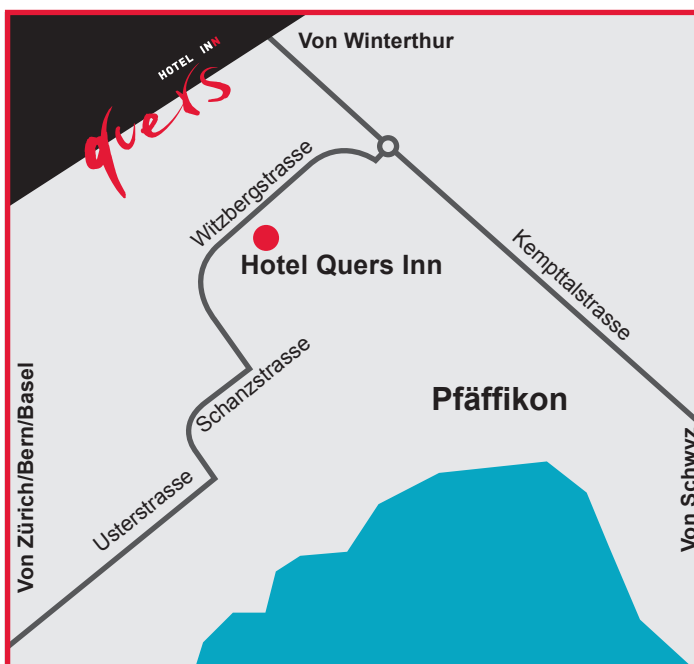

Lageplan

Anreise

Von Zürich, Bern, Basel, Genf:

Autobahn bis Uster, Ausfahrt Uster-Nord, Richtung Pfäffikon fahren, eingangs Pfäffikon (bei Moebel Waeber) links abbiegen Richtung Fehraltorf. Der Strasse ca. 800 m folgen. Sie finden uns rechts gleich vor dem Lebensmittelladen Aldi

Von Winterthur, St. Gallen, Deutschland:

Autobahn Richtung Zürich bis Ausfahrt Effretikon. Richtung Wetzikon/Rapperswil bis nach Pfäffikon fahren. Eingang Pfäffikon in den Kreisverkehr einfahren und die erste Ausfahrt rechts nehmen. Sie finden uns nach ca. 500 m links gleich nach dem Lebensmittelladen Aldi

Von Schwyz, Luzern, Zug, Italien:

Richtung Rapperswil-Jona über den Seedamm, weiter nach Rüti. Autobahn Richtung Zürich. Ausfahrt Hinwil/Wetzikon nehmen und Richtung Pfäffikon fahren. Durch Pfäffikon hindurchfahren bis ans Ende des Dorfes. In den Kreisverkehr einfahren und dritte (letzte) Ausfahrt Richtung Uster nehmen. Sie finden uns nach ca. 500 m links gleich nach dem Lebensmittelladen Aldi